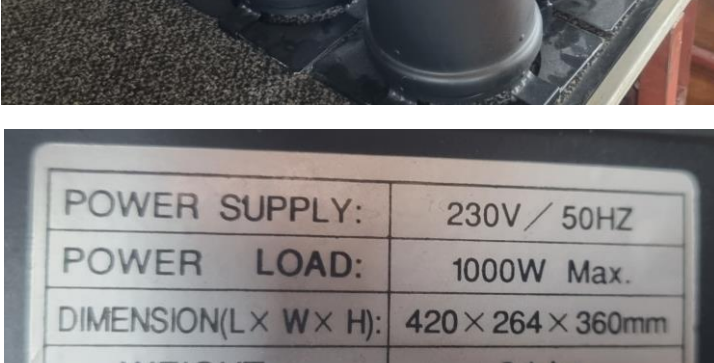

ANZAHL	BESTAND	LEISTUNG
Stück	Type	[W]
6	Par 64 Lampe CP61	1000
6	Par 64 Lampe CP60	1000