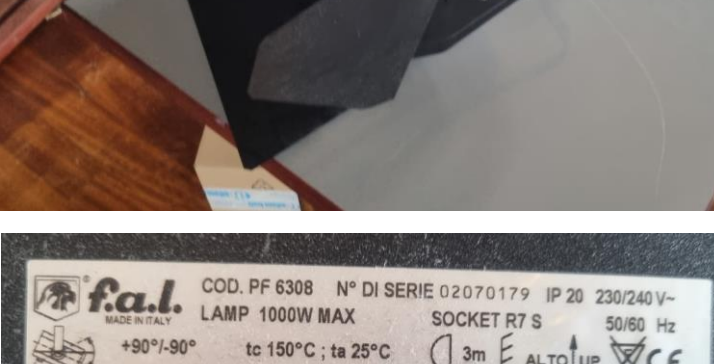

ANZAHL	BESTAND	LEISTUNG
Stück	Type	[W]
12	f.a.l. Fluter 1000W inkl. C-Hacken, inkl. Torbanblenden ohne Farbfolienhalter	1000