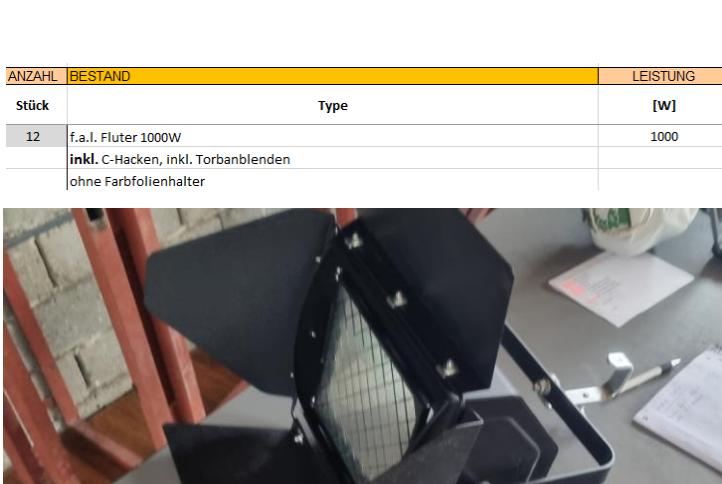

ANZAHL	BESTAND	LEISTUNG
Stück	Type	[W]
12	f.a.l. Stage 1000 inkl Farbfolienhalter Stufenlinsen CP70 GX9,5 1000W inklusive Farbfolienhalter	1000

ANZAHL	BESTAND	LEISTUNG
Stück	Type	[W]
8	f.a.l. Stage 500 Stufenlinsen M40 Gy9,5 500W inkl. Farbfolienhalter, inkl. C-Hacken und Sicherungskette inkl. Netzkabel 2 Meter	500

ANZAHL	BESTAND	LEISTUNG
Stück	Type	[W]
6	Par 64 Lampe CP61	1000
6	Par 64 Lampe CP60	1000

ANZAHL	BESTAND	LEISTUNG
Stück	Type	[W]
12	f.a.l. Fluter 1000W inkl. C-Hacken, inkl. Torbanblenden ohne Farbfolienhalter	1000